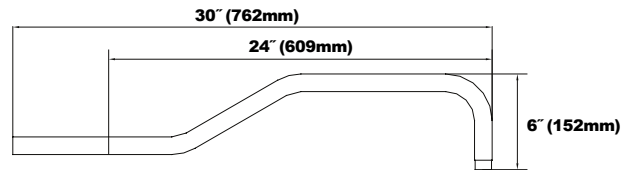

GNA03330P Straight Offset