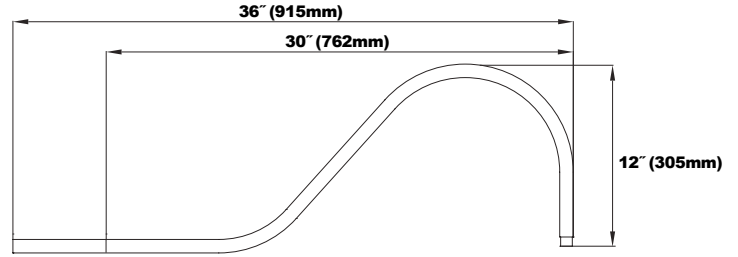

GNA01336 Classic Hook