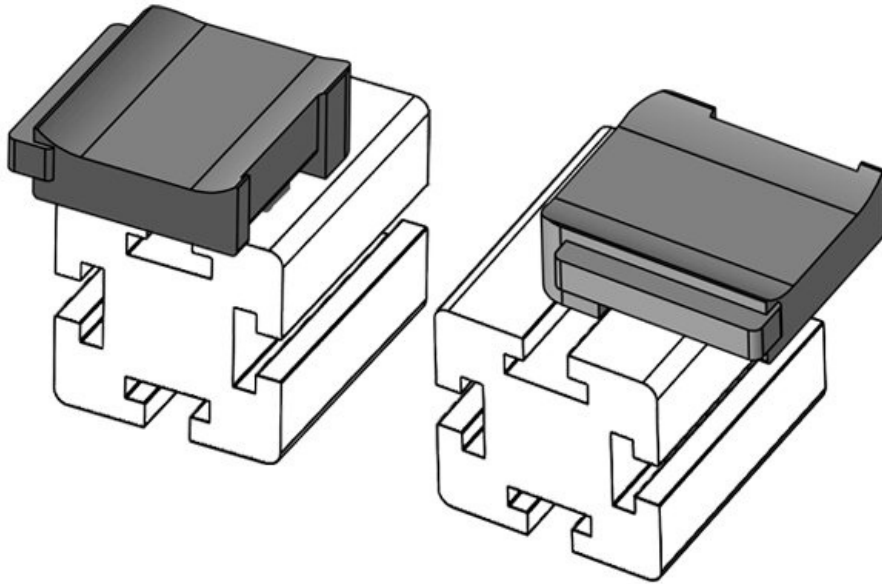

KBH-R 36 item G6

Part No.	61063.9005	Mounting	19 mm
EAN	4251269333	height	
Package quantity	545		
Fits KLKB | KLB:	50		
	KLKB 300 x 17, KLB 15, KLB 20, KLB 25		
Length	43 mm		
Width	36,5 mm		
Height	24,5 mm