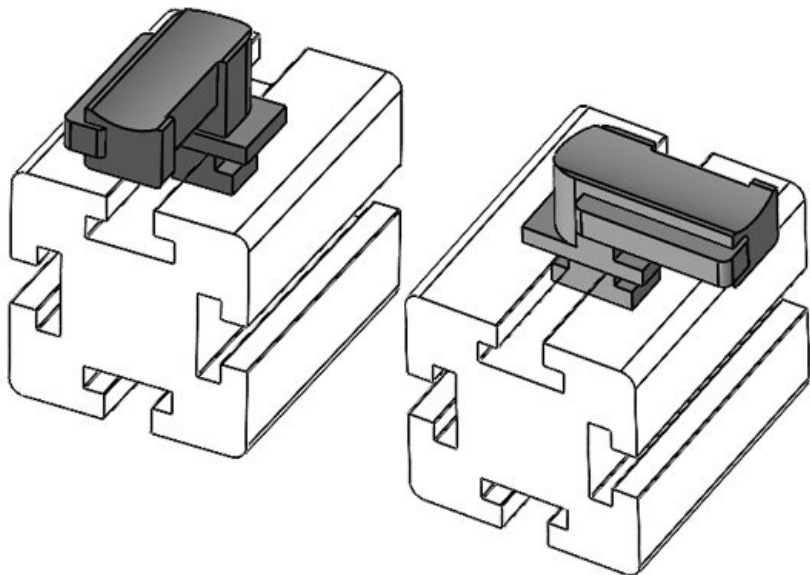

KBH-R 12 MayTec PG40 G8.3

Part No.	61065.9005	Mounting	16,5 mm
EAN	4251269333	height	
Package quantity	606		
Fits KLKB | KLB:	50		
Length	KLKB 200 x		
Width	13, KLB 10,		
Height	KLB 15		
	34 mm		
	13,5 mm		
	24,5 mm