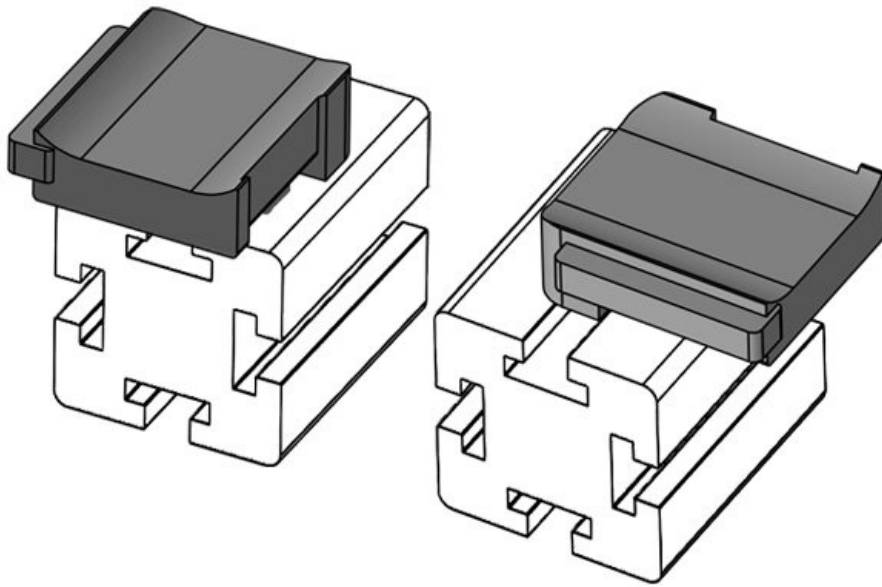

KBH-R 36 item G6

Part No.	61063	Mounting	19 mm
EAN	4251269333	height	
Package quantity	507		
Fits KLKB | KLB:	10		
	KLKB 300 x 17, KLB 15, KLB 20, KLB 25		
Length	43 mm		
Width	36,5 mm		
Height	24,5 mm