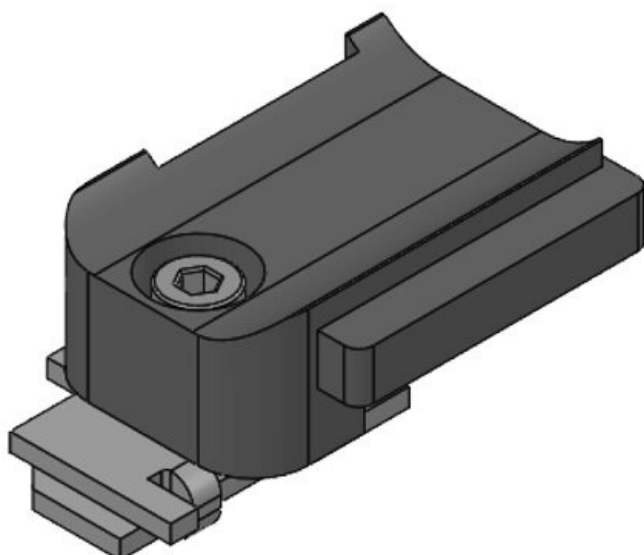

KBH 24 SC M4

Part No.	61071	Mounting	14,8 mm
EAN	4251269333	height	
	682		
Package quantity	10		
Fits KLKB | KLB:	KLKB 200 x 13, KLB 10, KLB 15, KLB 20		
Length	46 mm		
Width	22,5 mm		
Height	21,3 mm